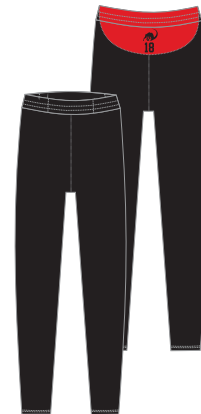

 13" 14" 15"

Menge: __

1015922.85 JR

NETTO! 119.-

 10" 11" 12"

Menge: __

Bauer Player Custom Bag Large

• 100% Polyester

1021309.55

NETTO! 129.-

Menge: __

Bauer Goalie Pro Custom Bag

• 100% Polyester

1021328.55

NETTO! 149.-

Menge: __

TEAM Combi Oberteil Turtle

• 100% Polyester, inkl. Halsschnittschutz

NETTO! 45.-

 128 140 152 164 S M L XL

Menge: __

TEAM Combi Hosen Turtle

• 100% Polyester

NETTO! 35.-